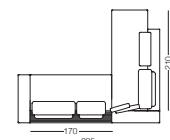

POPPER
design Lino Codato

- 1POP006015** ELEMENTO SEDUTA/SEATING ELEMENT
cm. 170 - tessuto/fabric cat. A - art. BOMBAY col. 01 bianco/white
- 1POP006025** ELEMENTO SEDUTA/SEATING ELEMENT
cm. 210 - tessuto/fabric cat. A - art. BOMBAY col. 01 bianco/white
- 1POP007020** ELEMENTO SCHIENA/BACK ELEMENT
cm. 170 - tessuto/fabric cat. A - art. BOMBAY col. 01 bianco/white
- 1POP007005** ELEMENTO SCHIENA BRACCIOLO
ARMREST BACK ELEMENT
cm. 100 - tessuto/fabric cat. A - art. BOMBAY col. 01 bianco/white
- 1POP007505** ELEMENTO LIBRERIA/BOOKCASE ELEMENT
cm. 170 - legno laccato bianco lucido/gloss white lacquered wood L030
- 1ACCS0130** CUSCINO/CUSHION
cm. 95 - tessuto/fabric cat. A - art. BOMBAY col. 01 bianco/white
- 1ACCS0115** CUSCINO SC/CUSHION SC
cm. 65 - tessuto/fabric cat. A - art. BOMBAY col. 01 bianco/white
- 1POP000001** CUSCINO RECLINABILE
CUSHION WITH ADJUSTABLE BACK
cm. 70 - tessuto/fabric cat. A - art. BOMBAY col. 01 bianco/white