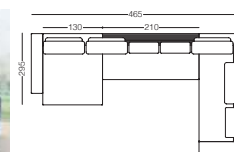

- **1POP006525** ELEMENTO SEDUTA PENISOLA LARGE
  LARGE PENINSULA SEAT ELEMENT
  cm. 130x130 - tessuto/fabric cat. B - art. A 1004 col. 39 blue
- **1POP006025** ELEMENTO SEDUTA/SEATING ELEMENT
  cm. 210 - tessuto/fabric cat. B - art. A 1004 col. 39 blue
- **1POP007010** ELEMENTO SCHIENA/BACK ELEMENT
  cm. 130 - tessuto/fabric cat. B - art. A 1004 col. 39 blue
- **1POP007515** ELEMENTO LIBRERIA/BOOKCASE ELEMENT
  cm. 210 - rovere tinto moka/ moka stained oak L019
- **1POP007005** ELEMENTO SCHIENA BRACCIOLO
  ARMREST BACK ELEMENT
  cm. 100 - tessuto/fabric cat. B - art. A 1004 col. 39 blue
- **1POP007030** ELEMENTO SCHIENA/BACK ELEMENT
  cm. 210 - tessuto/fabric cat. B - art. A 1004 col. 39 blue
- **1POP000001** CUSCINO RECLINABILE
  CUSHION WITH ADJUSTABLE BACK
  cm. 70 - tessuto/fabric cat. B - art. A 1004 col. 39 blue
- **1ACCS0130** CUSCINO SC/CUSHION SC
  cm. 95 - tessuto/fabric cat. B - art. A 1004 col. 39 blue
- **1ACCS0130** CUSCINO SC/CUSHION SC
  cm. 95 - tessuto/fabric cat. D - art. ACQUAREL col. 3869
- **1ATU000101** POLTRONA ATUL/ARMCHAIR ATUL
  struttura cromo/frame chrome G093 rivestimento pelle ecologica/eco leather cover cat. C - col. 28 bianco/white