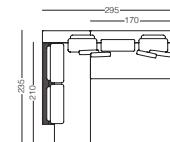

POPPER
design Lino Codato

- 1POP006015** ELEMENTO SEDUTA/SEATING ELEMENT
cm. 170 - tessuto/fabric cat. A - art. BOMBAY col. 01 bianco/white
- 1POP006025** ELEMENTO SEDUTA/SEATING ELEMENT
cm. 210 - tessuto/fabric cat. A - art. BOMBAY col. 01 bianco/white
- 1POP007020** ELEMENTO SCHIENA/BACK ELEMENT
cm. 170 - tessuto/fabric cat. A - art. BOMBAY col. 01 bianco/white
- 1POP007005** ELEMENTO SCHIENA BRACCIOLO
ARMREST BACK ELEMENT
cm. 100 - tessuto/fabric cat. A - art. BOMBAY col. 01 bianco/white
- 1POP007505** ELEMENTO LIBRERIA/BOOKCASE ELEMENT
cm. 170 - legno laccato bianco lucido/gloss white lacquered wood L030
- 1ACCS0130** CUSCINO/CUSHION
cm. 95 - tessuto/fabric cat. A - art. BOMBAY col. 01 bianco/white
- 1ACCS0115** CUSCINO SC/CUSHION SC
cm. 65 - tessuto/fabric cat. A - art. BOMBAY col. 01 bianco/white
- 1POP000001** CUSCINO RECLINABILE
CUSHION WITH ADJUSTABLE BACK
cm. 70 - tessuto/fabric cat. A - art. BOMBAY col. 01 bianco/white