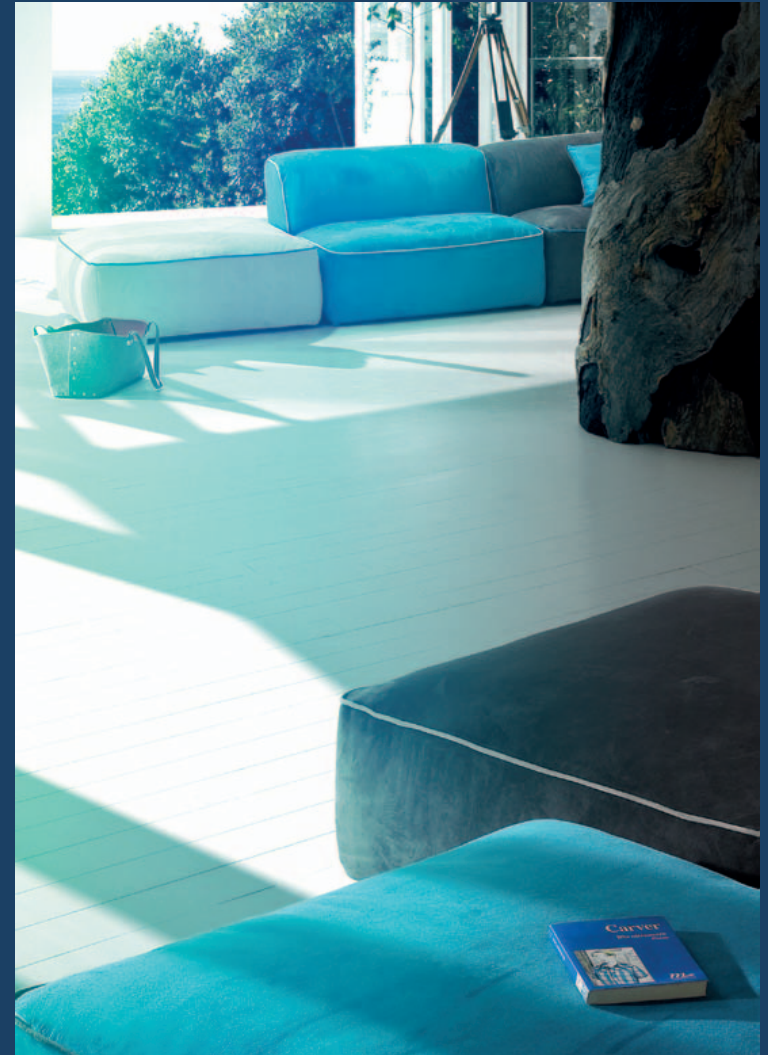

GRAND BLEU

DESIGN OLIVIER H.

UN DESIGN INFORMALE E
"GIOCOLO" IDEALE
PER AMBIENTI CONTEMPORANEI
ITS CASUAL AND PLAYFUL DESIGN
FINDS A PERFECT FIT IN
CONTEMPORARY ENVIRONMENTS

divano / sofa
GRAND BLEU

cod.
P02F0
pouff/pouf cm. 103
C15F0
elemento centrale/central element cm. 103
B15FD
elemento laterale/lateral element cm. 135
C15F0
elemento centrale/central element cm. 103
B15FS
elemento laterale/lateral element cm. 135
P02F0
pouff/pouf cm. 103