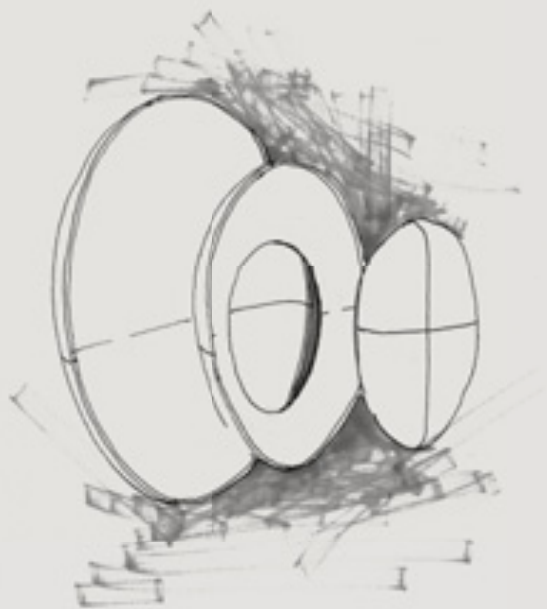

# Bahia

Lucidi e Pevere, 2010

**Bahia, affascinante eleganza.** Illuminare ed al tempo stesso arredare un ambiente, con una presenza morbida, poetica e infinitamente affascinante: questa è la seducente promessa di Bahia. Un'armonia di luci e ombre, generata dalla semplice sovrapposizione di tre diffusori, disposti seguendo una studiata asimmetria ed alternanza di superfici concave e convesse, in una forma che ricorda un'isola vista dall'alto.

**Bahia, charming elegance.** Lighting while at the same time decorating a setting, with a soft, poetic and infinitely charming presence: this is the seductive promise made by Bahia. A harmony of lights and shadows generated by the simple overlapping of three diffusers, arranged according to a purpose-devised asymmetry and alternating concave and convex surfaces, in a shape that recalls an island seen from above.

**Poetic**

Bahia — Lucidi e Pevere, 2010

Completamente bianca, pura ed assoluta, capace di coprire un'area ampia ma con uno spessore minimo, Bahia assume una sensazionale profondità visiva, grazie ai bagliori concentrici che emanano da essa, riflettendosi sulla parete e diffondendosi nello spazio circostante.

Completely white, pure and absolute, capable of covering a large surface yet with a minimal thickness, Bahia assumes a sensational visual depth, thanks to the concentric glows it casts, which are reflected on the wall and diffused into the surroundings.