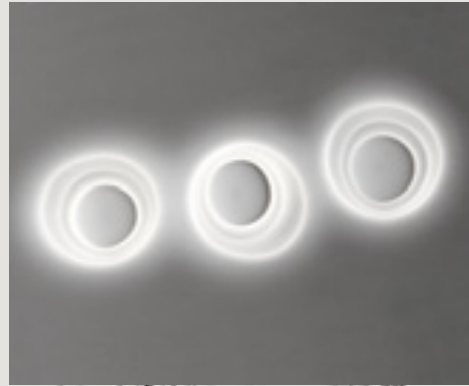

Da sola o in composizioni multiple,
anche con orientamenti diversi per creare
giochi grafici, Bahia diffonde in qualsiasi
spazio un'originale emozione e un'affascinante
illuminazione.

Used alone or in multiple compositions,
also pointing in different directions to create
graphic games, Bahia creates an original feel by
casting a charming light into any room.

Textes en français, Deutsche Texte, Textos en español → p. 393

Compositions