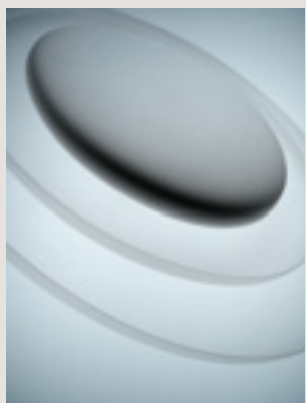

# Bahia

Lucidi e Pevere, 2010

**Bahia, affascinante eleganza.** Illuminare ed al tempo stesso arredare un ambiente, con una presenza morbida, poetica e infinitamente affascinante: questa è la seducente promessa di Bahia. Un'armonia di luci e ombre, generata dalla semplice sovrapposizione di tre diffusori, disposti seguendo una studiata asimmetria ed alternanza di superfici concave e convesse, in una forma che ricorda un'isola vista dall'alto.

**Bahia, charming elegance.** Lighting while at the same time decorating a setting, with a soft, poetic and infinitely charming presence: this is the seductive promise made by Bahia. A harmony of lights and shadows generated by the simple overlapping of three diffusers, arranged according to a purpose-devised asymmetry and alternating concave and convex surfaces, in a shape that recalls an island seen from above.

**Poetic**

Bahia — Lucidi e Pevere, 2010

Completamente bianca, pura ed assoluta, capace di coprire un'area ampia ma con uno spessore minimo, Bahia assume una sensazionale profondità visiva, grazie ai bagliori concentrici che emanano da essa, riflettendosi sulla parete e diffondendosi nello spazio circostante.

Completely white, pure and absolute, capable of covering a large surface yet with a minimal thickness, Bahia assumes a sensational visual depth, thanks to the concentric glows it casts, which are reflected on the wall and diffused into the surroundings.