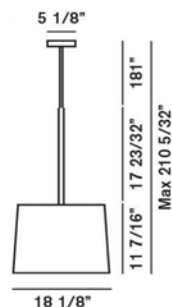

## Weight

net lbs: 5,29  
gross lbs: 8,60